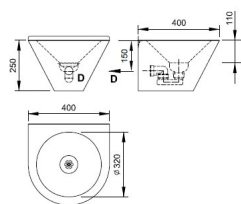

D -

outlet

Vélemények

Még senki sem nyilvánított véleményt erről a termékről.